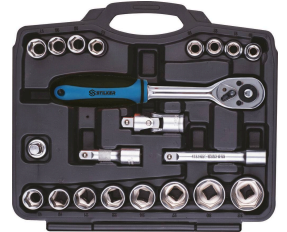

## Coffret de 21 pcs - Douilles 1/2"

**GARANTIE**  
**10**  
ANS

**1/2"**

## DESCRIPTIF

**Descriptif :**

Composition :

- 16 douilles 1/2" : 10-11-12-13-14-15-16-17-18-19-21-22-24-27-30-32mm
- 2 rallonges 75mm et 125mm
- 1 adaptateur
- 1 cardan 1/2"
- 1 cliquet réversible 1/2" 45 dents

Acier chrome vanadium.

Matière	Nombre de dents	Nombre de pièces	Carré de	Réf.	Conditionnement
acier chrome vanadium	45	21	1/2"	67602	boîte