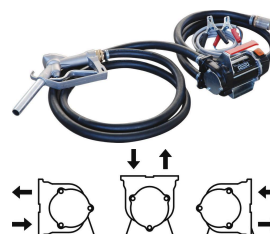

## Kit pompe gasoil 24V auto-amorçante

## DESCRIPTIF

**Descriptif :**

Multipositions.

By-pass / interrupteur marche/arrêt.

Amorçage Immédiat.

Alimentation	Auto-amorçante	By-pass	Interrupteur	Pistolet	Débit
24V	oui	oui	oui	métallique manuel	50 l/min
Longueur du câble alimentation	Longueur tuyau refoulement	Poids	Puissance	Réf.	Conditionnement
2m	4m	7,5kg	140W	08561	boîte carton

**Livrée avec :**

- 1 câble d'alimentation 2m avec pinces
- 1 tuyau de refoulement 4m
- 1 pistolet manuel métal
- 1 crépine + raccords
- colliers

Eco-contribution : 0,8800 €

Sous réserve de modifications techniques et erreurs  
Photos et document non contractuels