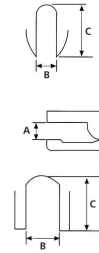

Extracteur de rotule Ø21mm

DESCRIPTIF

Descriptif :

Type VL.

Type	Usage	Diamètre	Réf.	B	A
de rotule	VL	21mm	09155	21mm	60mm
C					
22mm					