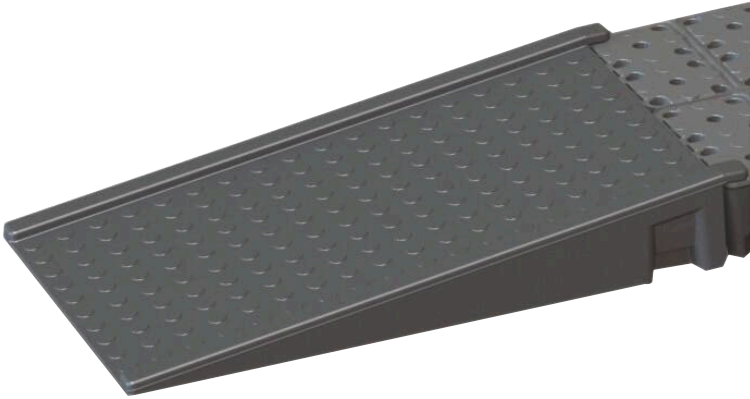

Famille : RETENTION

Marque :

**Rampe d'accès PE - pour plateforme modulable H.200mm****DESCRIPTIF****Descriptif :**

Rampe stable avec faible inclinaison pour un accès facile.
Surface antidérapante.

Matière	Dimensions	Hauteur	Réf.
polyéthylène	1260x800x200mm	200mm	08234