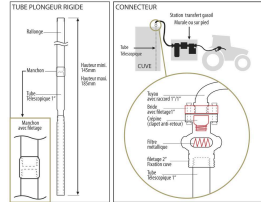

## Kit aspiration rigide

## DESCRIPTIF

**Descriptif :**

Tube télescopique pour cuves 1000 ou 1500L.

**Les plus :**

Avantages

- 1 - Tube rigide métallique: pour une aspiration verticale jusqu'au fond de la cuve
- 2 - Tube télescopique: convient pour plusieurs cuves (1000L, 1500L)
- 3 - Filtre métallique dans le connecteur : permet le nettoyage du filtre sans sortir le tube de la cuve
- 4 - Connecteur monobloc Alu: se visse sur la cuve à l'aide du filetage 2" évitant toute infiltration d'eau
- 5 - Clapet anti-retour: pour faciliter l'amorçage
- 6 - Bride de montage: filetage femelle 1" pour venir visser un tuyau avec un raccord mâle 1"

Matière	Utilisation	Longueur	Réf.
métallique	pour cuves 1000 ou 1500L	1800mm	08568

**Livré avec :**

- connecteur 2"
- bride
- rallonge
- manchon
- tube télescopique
- teflon

Famille : TRANSFERT GASOIL

Marque :