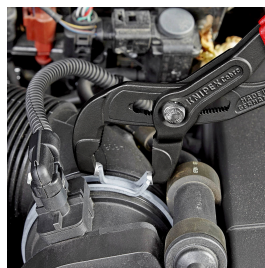

## Pince à colliers autoserrants

### Descriptif :

Idéal pour travailler en espaces exigus et en sécurité.

Réglage Quick-Set par glissement direct sur la pièce.

Utilisable pour tout type de bague ou collier autoserrant.

Acier au chrome-vanadium, forgé, trempé à l'huile.