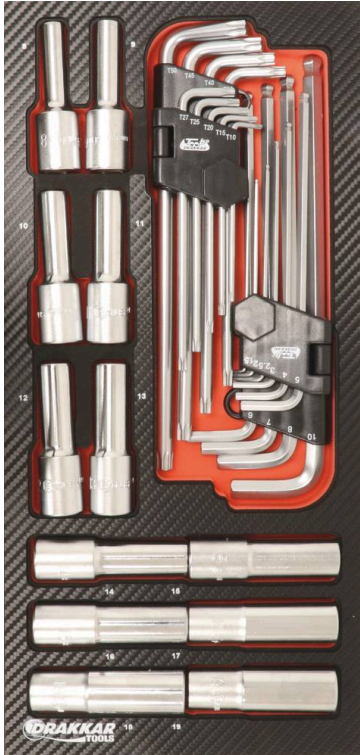

## Module mousse plein - finition carbone

## DESCRIPTIF

**Descriptif :**

Dimensions : 402x189mm

Finition	Matière	Nombre de pièces	Type	Utilisation	Dimensions
carbone	mousse	31	plein	pour douilles longues 1/2" et clés mâles	402x189mm
	<b>Composition</b>				
<b>Réf.</b>	Module plein composé de 31 outils: •10 clés mâles coudées Hex extra longues •9 clés mâles coudées Torx® •12 douilles longues 1/2"				
09868					