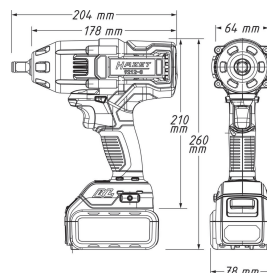

Famille : ELECTROPORTATIF ET CONSOMMABLE

Marque : **HAZET**
Das Werkzeug

Clé à choc 1/2" 18V 700Nm

DESCRIPTIF

Descriptif :

Efficacité élevée grâce au moteur brushless.

Trois niveaux au choix pour le serrage :

1er niveau : 80Nm à 0 - 600 tr/min (0 - 1200 coups/min)

2e niveau : 300Nm à 0 - 1400 tr/min (0 - 2500 coups/min)

3e niveau : 500Nm à 0 - 2000 tr/min (0 - 3400 coups/min)

Couple de serrage maximal : 500Nm

Couple de desserrage maximal : 700Nm

Tours/minute : 0 - 2000

Réf.

HZ244164

Livrée avec :

- 1 batterie Li-ion 5Ah
- 1 chargeur
- 1 coffret