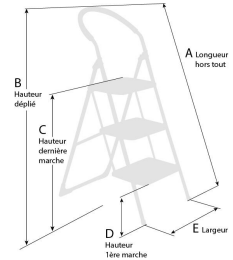

## Escabeau

## DESCRIPTIF

**Descriptif :**

- Plateau en acier.
- Marches anti-dérapantes en aluminium.
- Châssis en aluminium.
- Sans porte outils.
- Garde corps haut.
- Charge maxi 150kg.

Matière	Nombre de marches	Charge maxi	Largeur	Hauteur	Réf.
acier et aluminium	5 marches	150kg	450mm	1000mm	14853

B	C	Lot de
450mm	1000mm	x 1