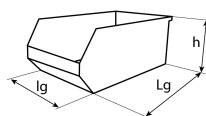

**Boîte à bec pro****DESCRIPTIF****Descriptif :**

Empilable.  
Porte étiquette.  
Structure renforcée.  
Anti-choc.

**Argumentaire :**

Rainures spéciales sur le côté pour assemblage de boîtes à bec de dimensions identiques.

Couvercle	Matière	Dimensions Lgxlgh	Réf.
non	PVC	240x150x125mm	09031