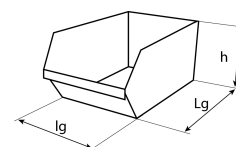

Boîte à bec Eco Box

DESCRIPTIF
Descriptif :

En polypropylène.

Avec porte étiquette.

Boîtes empilables ou à fixer sur un support.

Couleur	Couvercle	Matière	Dimensions Lgxlgxh	Réf.
bleu	non	polypropylène	350x220x165mm	17799