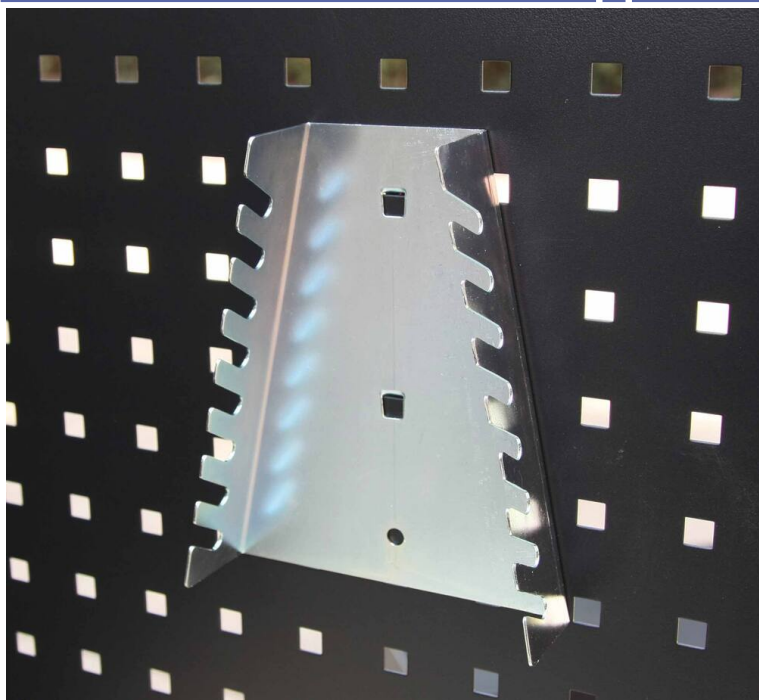

Support de clés

DESCRIPTIF

Descriptif :

Support à utiliser avec les panneaux perforés muraux Drakkar.

Matière	Type	Utilisation	Dimensions	Poids	Réf.
acier	support	pour clés	142x176x41mm	0,276kg	72572