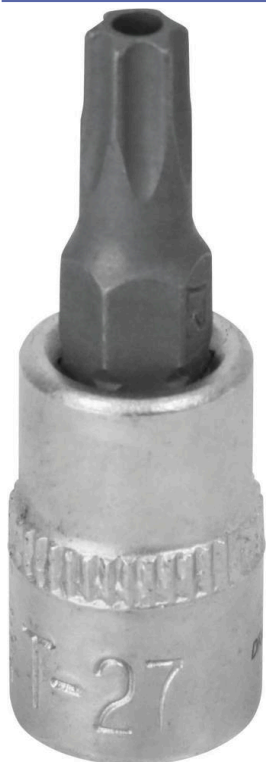

## Douille tournevis 1/4" avec embout Torx® percé

## DESCRIPTIF

**Descriptif :**

Longueur 37mm.

Embout	Numéro	Carré de	Longueur	Réf.
Torx® alésé	TT27	1/4"	37mm	12073