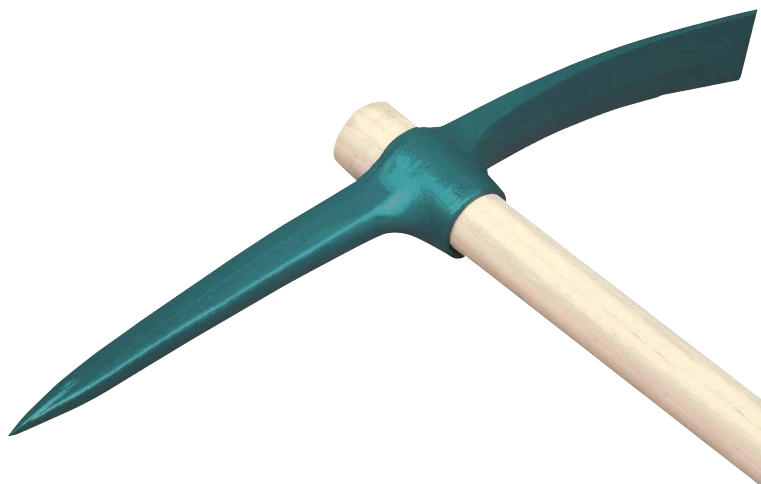

Pioche terrassier oeil rond emmanchée

DESCRIPTIF

Descriptif :

Acier au carbone.

Pointe et panne trempées.

Dureté : 40 à 51 HRC.

Manche droit oeil conique longueur 90cm Ø50mm.

Réf.	Matière	Type	Longueur	Poids
71300	acier au carbone	terrassier	54cm	2,5kg