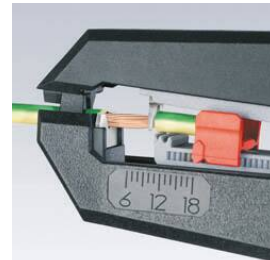

Famille : OUTILLAGE GENERAL

Marque :

Pince à dénuder automatique

DESCRIPTIF

Descriptif :

S'adapte automatiquement aux différentes sections de fils : pas de détérioration des conducteurs

Tête étroite permettant une utilisation dans des endroits d'accès difficile.

Réf.	Type	Longueur	Capacité	Poids	Conditionnement
12392	automatique	180mm	0,2 à 6mm ²	173g	carte