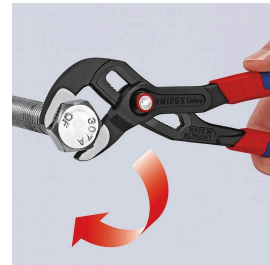

## Pince multiprise de pointe Cobra® Quickset Knipex

### Descriptif :

Pour espaces très restreints et inaccessibles.  
 Réglage rapide par simple coulissement.  
 Enclenchement en toute sécurité du verrouillage au premier effort exercé.  
 Désenclenchement de l'ouverture par pression sur le bouton.  
 Pour réactiver la fonction de coulissement, désenclencher le bouton et ouvrir une fois intégralement.  
 Acier haute performance au chrome-vanadium, forgé, trempé à l'huile.  
 Poignées gainées en plastique antidérapant, tête polie

### Argumentaire :

Réglage rapide par simple coulissement.

Réf.	Type	Positions de réglage	Longueur	Serrage sur tube	Conditionnement
13621	entreprassée avec bouton poussoir	25	300mm	70mm	carte