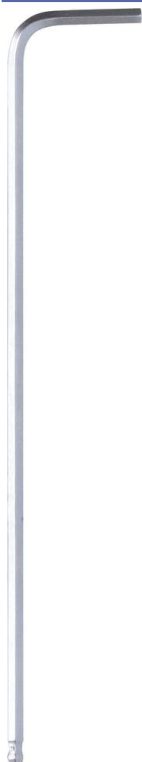

Clé mâle coudée hexagonale extra longue

DESCRIPTIF

Descriptif :

A l'unité.

Embout sphérique.

Embout	Numéro	Type	Type de clé	Unité de mesure	Longueur
sphérique	2mm	hexagonale	extra longue	métrique	100mm
Réf.	Conditionnement				
10735	carte				