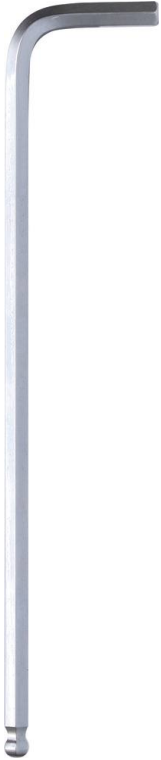

## Clé mâle coudée hexagonale extra longue

## DESCRIPTIF

**Descriptif :**

A l'unité.

Embout sphérique.

Embout	Numéro	Type	Type de clé	Unité de mesure	Longueur
sphérique	6mm	hexagonale	extra longue	métrique	180mm
Réf.	Conditionnement				
10797	carte				