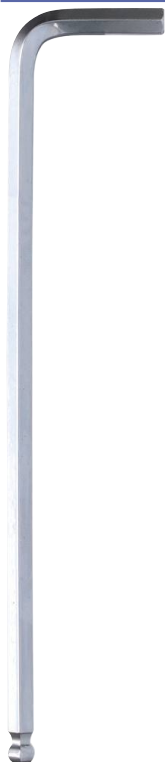

## Clé mâle coudée hexagonale extra longue

## DESCRIPTIF

**Descriptif :**

A l'unité.

Embout sphérique.

Embout	Numéro	Type	Type de clé	Unité de mesure	Longueur
sphérique	7mm	hexagonale	extra longue	métrique	190mm
Réf.	Conditionnement				
10799	carte				