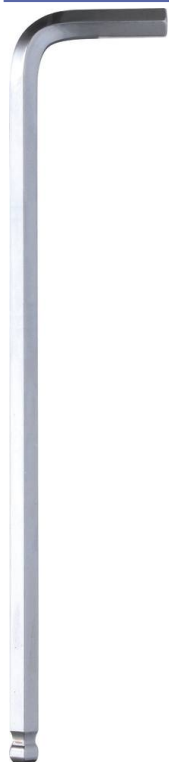

Clé mâle coudée hexagonale extra longue

DESCRIPTIF

Descriptif :

A l'unité.

Embout sphérique.

Embout	Numéro	Type	Type de clé	Unité de mesure	Longueur
sphérique	8mm	hexagonale	extra longue	métrique	200mm
Réf.	Conditionnement				
10853	carte				