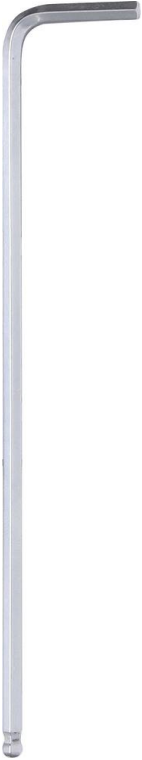

## Clé mâle coudée hexagonale extra longue en pouce

## DESCRIPTIF

**Descriptif :**

A l'unité.

Embout sphérique.

Embout	Matière	Numéro	Type	Type de clé	Unité de mesure
sphérique	acier	9/64"	hexagonale	extra longue	pouce
Longueur	Réf.	Conditionnement			
140mm	10512	vrac			