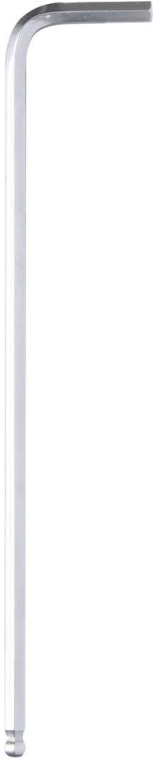

**Clé mâle coudée hexagonale extra longue en pouce**

**DESCRIPTIF**

*Descriptif :*

A l'unité.

Embout sphérique.

Embout	Matière	Numéro	Type	Type de clé	Unité de mesure
sphérique	acier	3/16"	hexagonale	extra longue	pouce
Longueur	Réf.	Conditionnement			
163mm	10518	vrac			