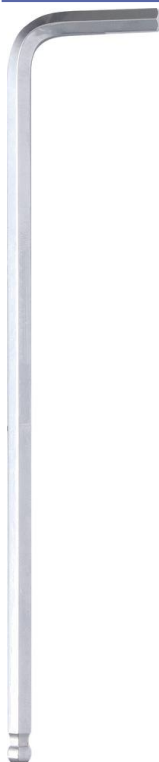

Clé mâle coudée hexagonale extra longue en pouce

DESCRIPTIF

Descriptif :

A l'unité.

Embout sphérique.

Embout	Matière	Numéro	Type	Type de clé	Unité de mesure
sphérique	acier	1/4"	hexagonale	extra longue	pouce
Longueur	Réf.	Conditionnement			
180mm	10524	vrac			