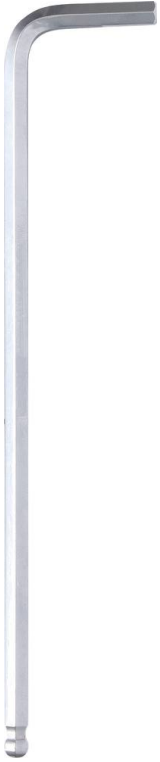

Clé mâle coudée hexagonale extra longue en pouce

DESCRIPTIF

Descriptif :

A l'unité.

Embout sphérique.

Embout	Matière	Numéro	Type	Type de clé	Unité de mesure
sphérique	acier	1/4"	hexagonale	extra longue	pouce
Longueur	Réf.	Conditionnement			
180mm	10525	carte			