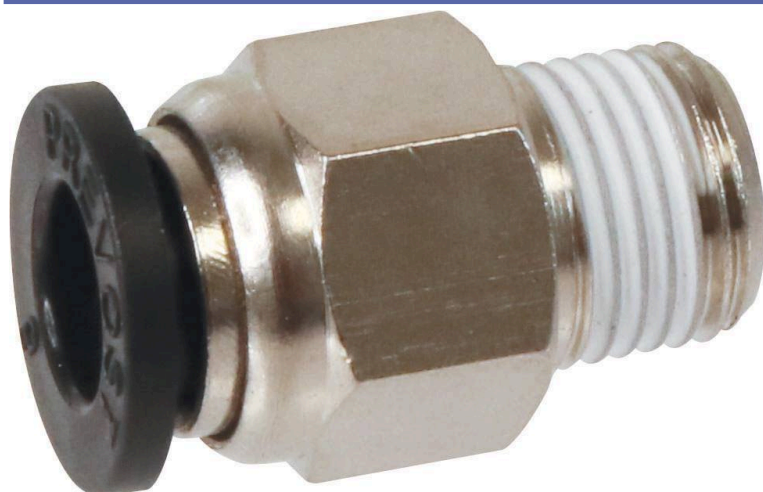

Raccord droit mâle conique**DESCRIPTIF****Descriptif :**

En sachet.

Réf.	Matière	Type	Utilisation	Ø extérieur	Filetage mâle BSPT
01702	métallique	raccord droit mâle conique	pour tuyau rilsan	6mm	R 1/8
Conditionnement	Lot de				
sachet	x 10				