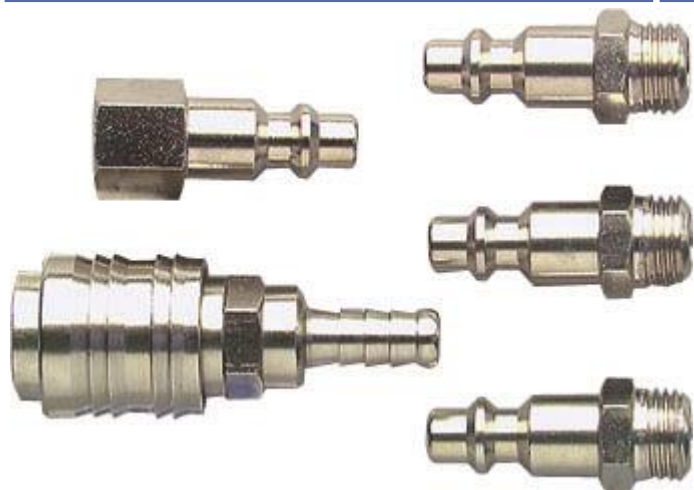

Kit de 5 coupleurs rapides 1/4"

DESCRIPTIF

Descriptif :

Composition:

- 1 coupleur rapide femelle pour tuyau de 8mm Réf. 11926
- 1 coupleur rapide mâle filetage femelle 1/4" Réf. 11936
- 3 coupleurs rapides mâle filetage mâle 1/4" Réf. 11932

Type	Utilisation	Ø du tuyau	Réf.
raccord rapide	pour tuyau	8mm	11379