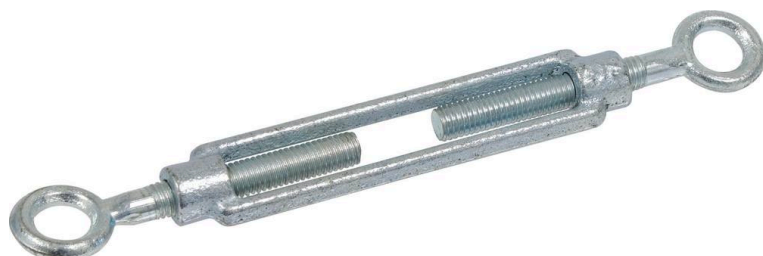

## Tendeur à 2 anneaux

## DESCRIPTIF

**Descriptif :**

A l'unité.

Filetage	Réf.	B	A	C	D
M18	75428	200mm	27mm	178mm	112mm
E	F	Lot de			
25mm	14mm	x 1			