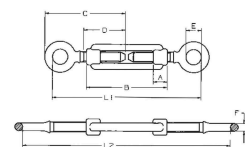

## Tendeur à 2 anneaux

## DESCRIPTIF

**Descriptif :**

A l'unité.

Filetage	Réf.	B	A	C	D
M18	75428	200mm	27mm	178mm	112mm
E	F	Lot de			
25mm	14mm	x 1			