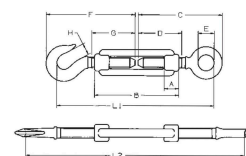

Tendeur anneau et crochet

DESCRIPTIF

Descriptif :

A l'unité.

Filetage	Réf.	G	B	A	C
M16	75444	105mm	190mm	22,5mm	160mm
D	E	F	H	Lot de	
97mm	23mm	172mm	16,5mm	x 1	