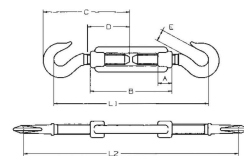

Tendeur à deux crochets

DESCRIPTIF

Descriptif :

A l'unité.

Attention : A ne pas utiliser pour du levage.

Filetage	Réf.	B	A	C	D
M14	75459	170mm	20mm	144mm	82mm
E	Lot de				
16mm	x 1				