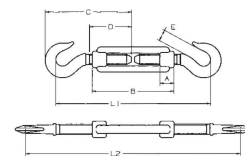

Tendeur à deux crochets**DESCRIPTIF****Descriptif :**

A l'unité.

Attention : A ne pas utiliser pour du levage.

Filetage	Réf.	B	A	C	D
M16	75461	190mm	22,5mm	172mm	105mm
E	Lot de				
16,5mm	x 1				