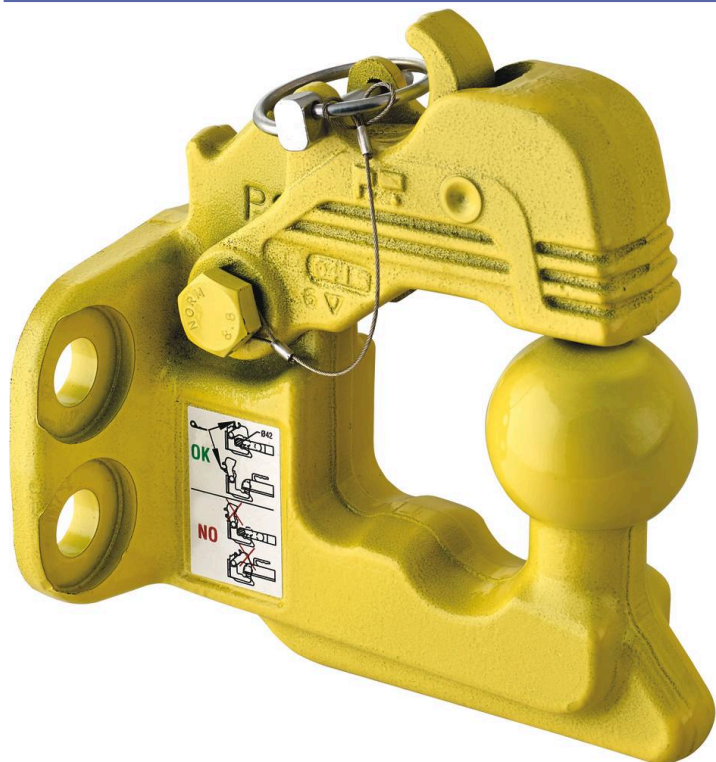

Famille : ACCESSOIRES REMORQUE

Marque :  **POMMIER**
innovative solutions for trucks

Crochet mixte d'attelage 3,5T

DESCRIPTIF

Descriptif :

Charge de traction maxi : 3500kg.

Nombre de trous	Capacité	Ø de perçage	Entraxe	Poids	Réf.
4 trous	3,5T	13mm	85,7x44,5mm	4,4kg	17567