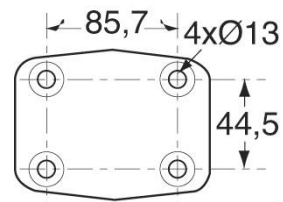

Famille : ACCESSOIRES REMORQUE

Marque :  **POMMIER**
innovative solutions for trucks

Crochet mixte d'attelage 3,5T

DESCRIPTIF

Descriptif :

Charge de traction maxi : 3500kg.

Nombre de trous	Capacité	Ø de perçage	Entraxe	Poids	Réf.
4 trous	3,5T	13mm	85,7x44,5mm	4,4kg	17567