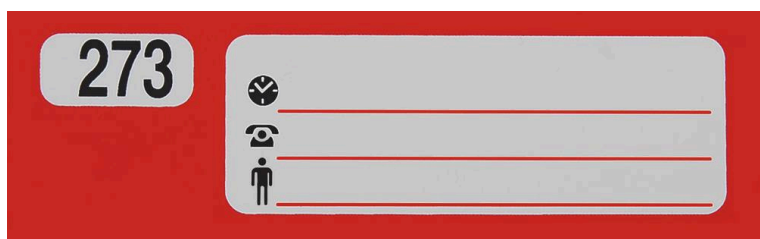

Jeu d'étiquettes et porte-clés**DESCRIPTIF****Descriptif :**

Le set inclut : 1 chiffre à suspendre, 1 porte-clé, 1 étiquette pour tablette de fiche à travaux, 1 ticket client.

Numérotés de 1 à 300.

Paquet de 300 pièces.

Couleur	Réf.
rouge	74692