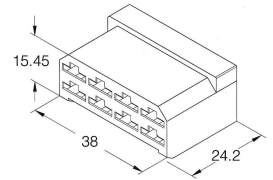

Famille : ELECTRICITÉ 12-24V

DESCRIPTIF

Descriptif :

Pour cosse 6.35mm

Nu.

En sachet.

Réf.	Dimensions	Lot de
19537	15,45x38x24,2mm	x 50