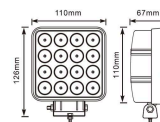

Phare de travail carré 16 LED 48W 3000 lumens**DESCRIPTIF****Descriptif :**

Multivoltage 9 à 32V DC.

Précâblé : câble longueur 40cm.

Corps robuste en aluminium.

Dimensions : 164x72x110mm.

IP68.

Support en acier inoxydable.

Fixation taille M10x25.

Voltage	Câble	Faisceau	Fixation	Forme	Indice de protection
10/32V	longueur 0,4m	large	fixation taille M10x25	carré	IP68
Led	Lumens	Technologie	Dimensions	Poids	Puissance
16 LED 3W	3000lm	LED	164x72x110mm	0,7kg	48W
Réf.	Conditionnement				
79697	boîte				