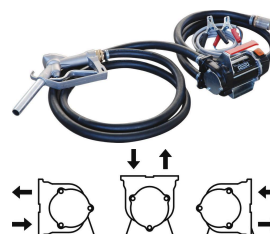

Famille : TRANSFERT GASOIL

Marque :

Pompe à gasoil 12V 50 l/min - en kit

DESCRIPTIF

Descriptif :

Multipositions.

By-pass / interrupteur marche/arrêt.

Amorçage Immédiat.

Alimentation	Auto-amorçante	By-pass	Fourni avec	Interrupteur	Pistolet
12V	oui	oui	raccords, colliers, crépine	oui	métallique manuel
Débit	Longueur du câble alimentation	Longueur tuyau refoulement	Poids	Puissance	Réf.
50 l/min	2m	4m	7,5kg	140W	08560

- 1 câble d'alimentation 2m avec pinces
- 1 tuyau de refoulement 4m
- 1 pistolet manuel métal
- 1 crépine + raccords
- colliers