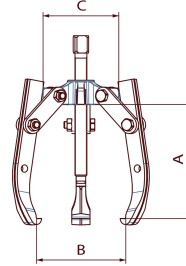

Extracteur combiné 2 ou 3 griffes

DESCRIPTIF

Force de travail	Nombre de griffe	Type	Diamètre	Poids	Réf.
7T	2 ou 3	combiné	180x200mm	3,4kg	09184
B	A	C			
200mm	180mm	108mm			