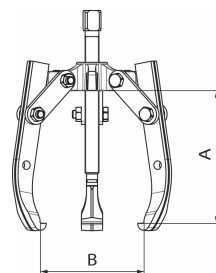

Extracteur 3 griffes

DESCRIPTIF

Descriptif :

Auto-centrantes (les bras se ferment simultanément).
Griffes longues 4 positions.
Confort dans la mise en œuvre.

Argumentaire :

Facile à positionner.

Réf.	Force de travail	Type	Diamètre	Poids	B
09358	1T	auto-centrant	125x120mm	0,8kg	120mm
A					
125mm					