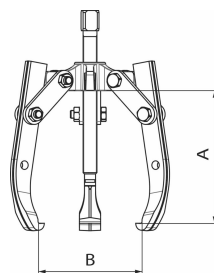

Extracteur 3 griffes

DESCRIPTIF

Descriptif :

Auto-centrantes (les bras se ferment simultanément).
Griffes longues 4 positions.
Confort dans la mise en œuvre.

Argumentaire :

Facile à positionner.

Réf.	Force de travail	Type	Diamètre	Poids	B
09360	4T	auto-centrant	220x210mm	2,43kg	210mm
A					
220mm					