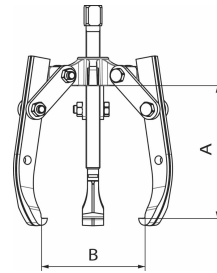

Extracteur 3 griffes auto centrant

DESCRIPTIF

Descriptif :

Auto-centrantes (les bras se ferment simultanément).
Griffes longues 4 positions.
Confort dans la mise en œuvre.

Argumentaire :

Facile à positionner.

Force de travail	Nombre de griffe	Type	Diamètre	Poids	Réf.
7T	3	auto-centrant	280x270mm	6,7kg	09362
B	A				
270mm	280mm				