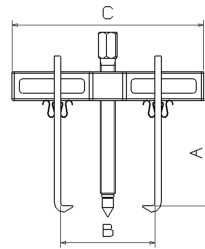

Extracteur universel à griffes multiples intérieur/extérieur

DESCRIPTIF

Descriptif :

Extracteurs polyvalents avec bras multiples offrant un choix de largeurs, longueurs, rallonges, pieds rainurés, le tout dans un coffret facile à transporter.

Force de travail	Nombre de griffe	Type	Usage	Diamètre	Poids
5T	multiple	universel	intérieur/extérieur	140X173mm	2,9kg
Réf.	B	A	C		
09165	173mm	140mm	186mm		