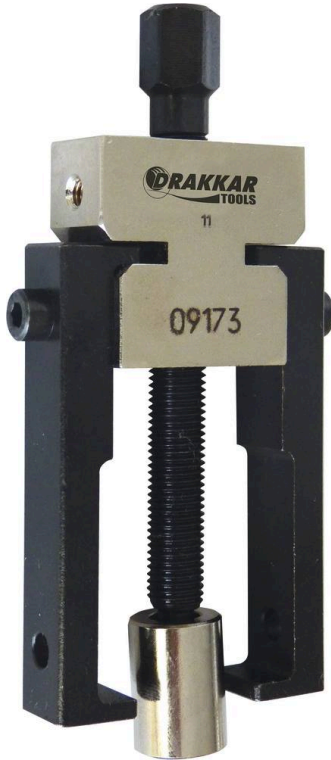

Extracteur de bras d'essuie glace

DESCRIPTIF

Descriptif :

Compact, puissant, réversible.

Traitement IONIT OX (résistance à la corrosion et qualités mécaniques).

4 positions possibles.

De 22 à 36mm.

Modèle	Ecartement mini-maxi	Poids	Réf.
compact	22 à 36mm	0,2kg	09173