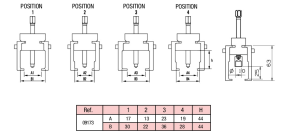

Extracteur de bras d'essuie glace

DESCRIPTIF

Descriptif :

Compact, puissant, réversible.

Traitement IONIT OX (résistance à la corrosion et qualités mécaniques).

4 positions possibles.

De 22 à 36mm.

Modèle	Ecartement mini-maxi	Poids	Réf.
compact	22 à 36mm	0,2kg	09173