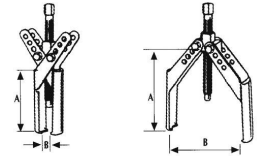

Extracteur extérieur autoserrant

DESCRIPTIF

Descriptif :

Modèle compact.
2 positions.

Force de travail	Modèle	Type	Usage	Ecartement mini-maxi	Poids
1-1,5T	compact	autoserrant	extérieur	55 à 95mm	0,36kg
Réf.					
09210					