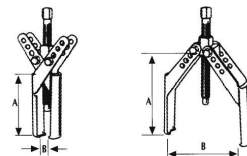

Extracteur extérieur autoserrant

DESCRIPTIF

Descriptif :

Modèle compact.
2 positions.

Force de travail	Modèle	Type	Usage	Ecartement mini-maxi	Poids
2-2,5T	compact	autoserrant	extérieur	70 à 125mm	0,78kg
Réf.					
09212					