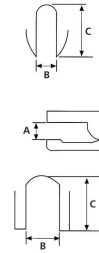

## Extracteur de rotule Ø21mm

## DESCRIPTIF

**Descriptif :**

Type VL.

Type	Usage	Diamètre	Réf.	B	A
de rotule	VL	21mm	09155	21mm	60mm
C					
22mm					