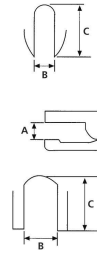

## Extracteur de rotule Ø20-24mm

## DESCRIPTIF

**Descriptif :**

2 réglages.  
Type VL/VU.

Type	Usage	Diamètre	Réf.	B	A
de rotule	VL/VU	20-24mm	09156	20-24mm	56mm
C					
34mm					