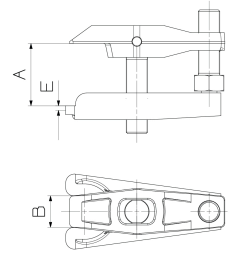

Extracteur de rotules universel Ø32-36mm

DESCRIPTIF

Descriptif :

Pour PL.

Type	Usage	Diamètre	Réf.	B	A
de rotule	PL	32-36mm	09197	32 à 36mm	120mm
E					
6mm					