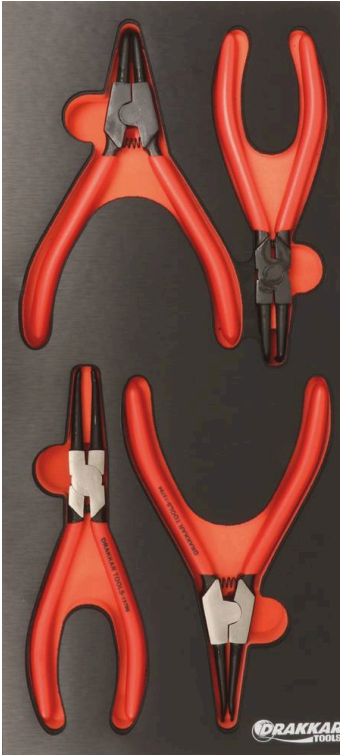

## Module mousse plein - finition métal

## DESCRIPTIF

**Descriptif :**

Dimensions : 395x178x32mm.

Finition	Matière	Nombre de pièces	Type	Utilisation	Dimensions
métal	mousse	4	plein	pour pinces circlips	395x178x32mm

Réf.	Composition
09711	<p>Module plein composé de 4 outils :</p> <ul style="list-style-type: none"> <li>•1 pince circlip droite extérieur</li> <li>•1 pince circlip coudée extérieur</li> <li>•1 pince circlip droite intérieur</li> <li>•1 pince circlip coudée intérieur</li> </ul>