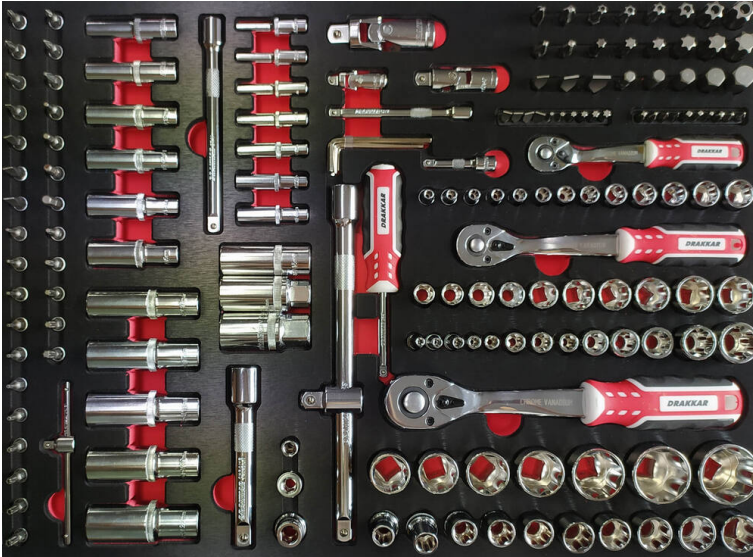

Module mousse plein - finition métal

DESCRIPTIF

Descriptif :

Dimensions : 395x178x32mm.

Réf.	Composition	Matière	Type	Utilisation	Dimensions
84274	Module plein composé de 171 outils : •81 douilles 1/4" •27 douilles 3/8" •63 douilles 1/2"	mousse	plein	pour douilles 1/4" 3/8" 1/2"	395x534x32mm