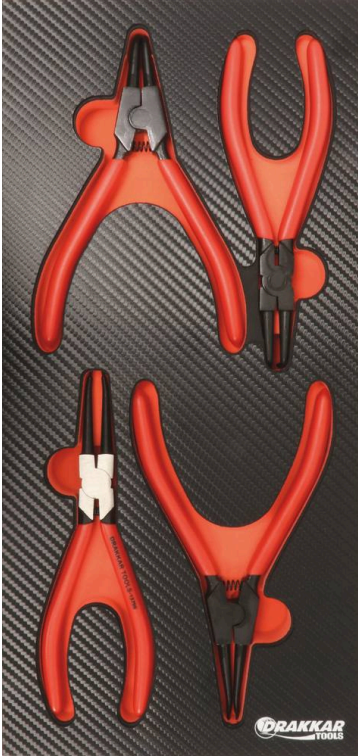

## Module mousse plein - finition carbone

## DESCRIPTIF

**Descriptif :**

Dimensions : 402x189mm

Finition	Matière	Nombre de pièces	Type	Utilisation	Dimensions
carbone	mousse	4	plein	pour pinces circlips	402x189mm

Réf.	Composition
09876	<p>Module plein composé de 4 outils :</p> <ul style="list-style-type: none"> <li>•1 pince circlip droite extérieur réf.12533</li> <li>•1 pince circlip coudée extérieur réf. 12537</li> <li>•1 pince circlip droite intérieur réf.12531</li> <li>•1 pince circlip coudée intérieur réf. 12535</li> </ul>