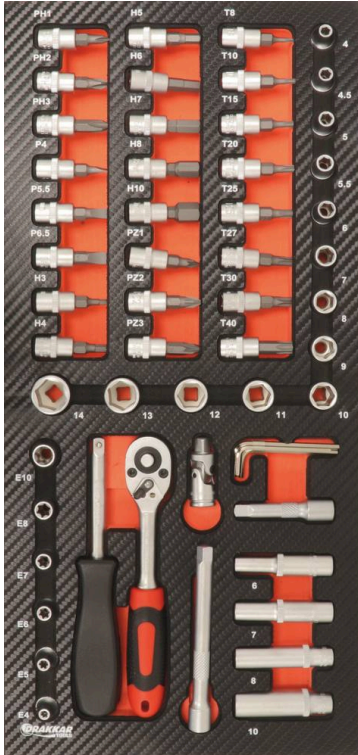

Module mousse plein - finition carbone

DESCRIPTIF

Descriptif :

Dimensions : 402x189mm

Finition	Matière	Nombre de pièces	Type	Utilisation	Dimensions
carbone	mousse	56	plein	pour douilles/cliquet/ embouts 1/4"	402x189mm

Réf.	Composition
09885	<p>Module plein composé de 56 outils :</p> <ul style="list-style-type: none"> •1 cliquet 1/4" •13 douilles (4 à 14) •4 clés hexagonales (1,5 à 3mm) •4 douilles longues (6 à 10mm) •6 douilles Torx® (E4 à E10) •24 embouts (PH/Plat/Hex/Torx®/PZ) •2 rallonges de 50 et 100mm •1 cardan •1 porte embouts